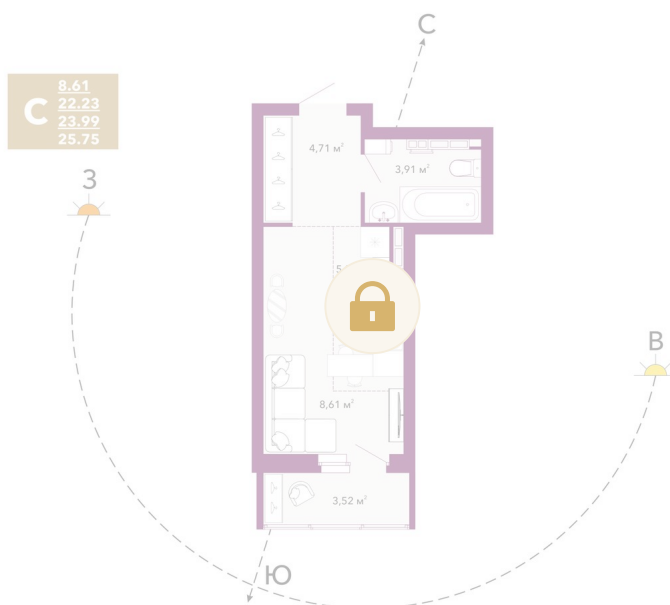

Номер: 117

Студия 25.75 м²

Отсканируйте QR-код и
смотрите на сайте
домрадиостанция.рф

Цена по запросу

Предчистовая отделка

Корпус	Дом 1.1	Этаж	12
Секция	1	Сдача	3 кв. 2027

24.06.2026 22:15 (Мск)

Не является публичной офертой, цена может быть скорректирована.
Информация взята с сайта «домрадиостанция.рф».

На этаже 12

Студия 25.75 м²

24.06.2026 22:15 (Мск)

Не является публичной офертой, цена может быть скорректирована.
Информация взята с сайта «домрадиостанция.рф».