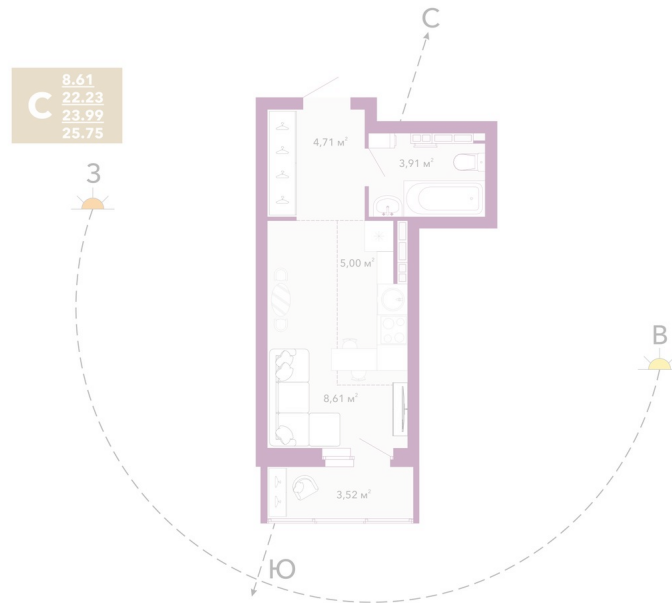

Номер: 106

Студия 25.75 м²

Отсканируйте QR-код и
смотрите на сайте
домрадиостанция.рф

Цена по запросу

Предчистовая отделка

Корпус	Дом 1.1	Этаж	11
Секция	1	Сдача	3 кв. 2027

25.06.2026 03:31 (Мск)

Не является публичной офертой, цена может быть скорректирована.
Информация взята с сайта «домрадиостанция.рф».

На этаже 11

Студия 25.75 м²

25.06.2026 03:31 (Мск)

Не является публичной офертой, цена может быть скорректирована.
Информация взята с сайта «домрадиостанция.рф».