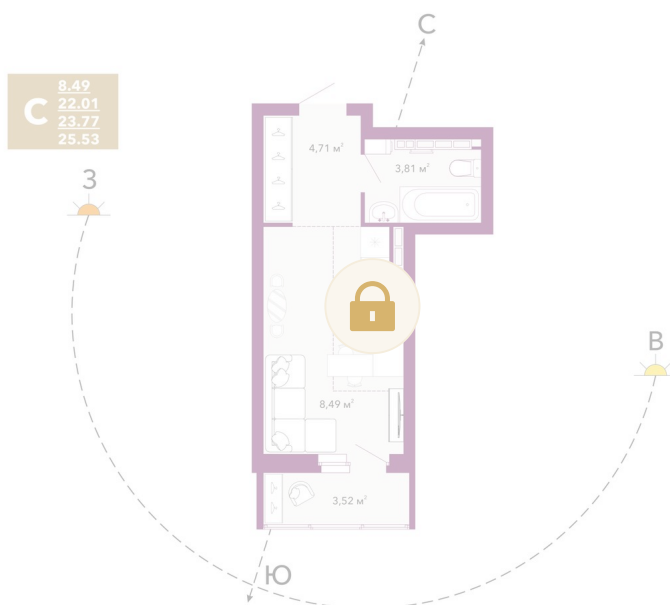

Номер: 150

Студия 25.53 м<sup>2</sup>

Отсканируйте QR-код и  
смотрите на сайте  
домрадиостанция.рф

## Цена по запросу

Предчистовая отделка

Корпус	Дом 1.1	Этаж	15
Секция	1	Сдача	3 кв. 2027

26.06.2026 23:12 (Мск)

Не является публичной офертой, цена может быть скорректирована.  
Информация взята с сайта «домрадиостанция.рф».