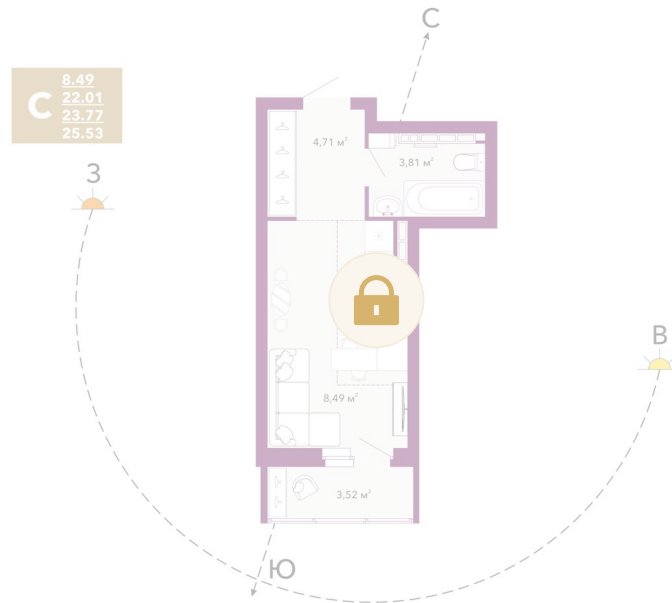

Номер: 150

Студия 23.77 м²

Отсканируйте QR-код и
смотрите на сайте
домрадиостанция.рф

Цена по запросу

Предчистовая отделка

Корпус	Дом 1.1	Этаж	15
Секция	1	Сдача	3 кв. 2027

30.04.2026 22:30 (Мск)

Не является публичной офертой, цена может быть скорректирована. Информация взята с сайта «домрадиостанция.рф»

На этаже 15

Студия 23.77 м²

30.04.2026 22:30 (Мск)

Не является публичной офертой, цена может быть скорректирована. Информация взята с сайта «домрадиостанция.рф»