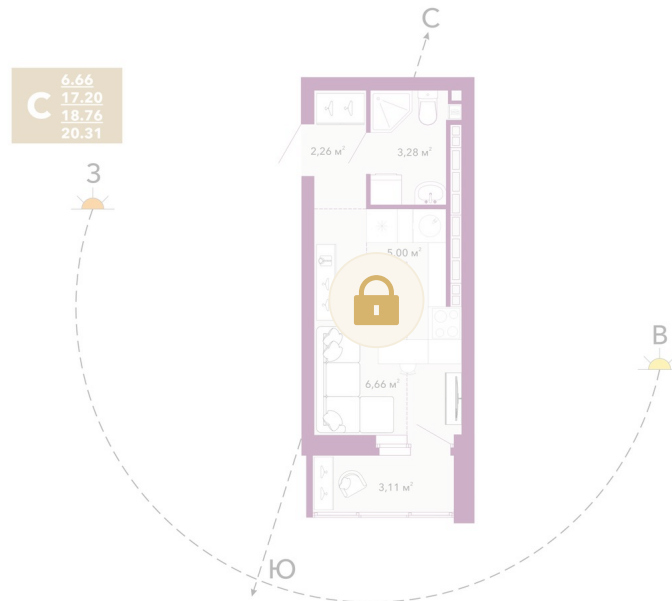

Номер: 125

Студия 18.76 м²

Отсканируйте QR-код и
смотрите на сайте
домрадиостанция.рф

Цена по запросу

Предчистовая отделка

Корпус	Дом 1.1	Этаж	13
Секция	1	Сдача	3 кв. 2027

30.04.2026 22:32 (Мск)

Не является публичной офертой, цена может быть скорректирована. Информация взята с сайта «домрадиостанция.рф»

На этаже 13

Студия 18.76 м²

30.04.2026 22:32 (Мск)

Не является публичной офертой, цена может быть скорректирована. Информация взята с сайта «домрадиостанция.рф»