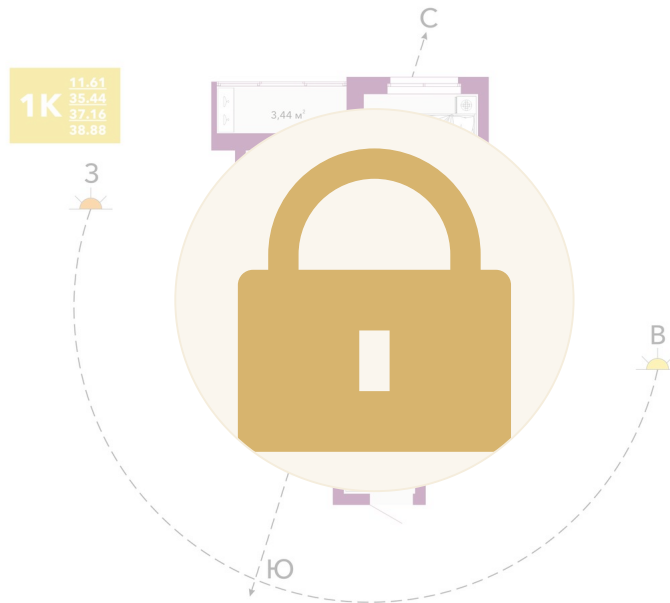

Номер: 65

1 комнатная 37.16 м<sup>2</sup>

Отсканируйте QR-код и  
смотрите на сайте  
домрадиостанция.рф

0 руб.

White Box

Корпус	Дом 1.1	Этаж	7
Секция	1	Сдача	3 кв. 2027

22.12.2025 21:07 (Мск)

Не является публичной офертой, цена может быть скорректирована. Информация взята с сайта «домрадиостанция.рф»