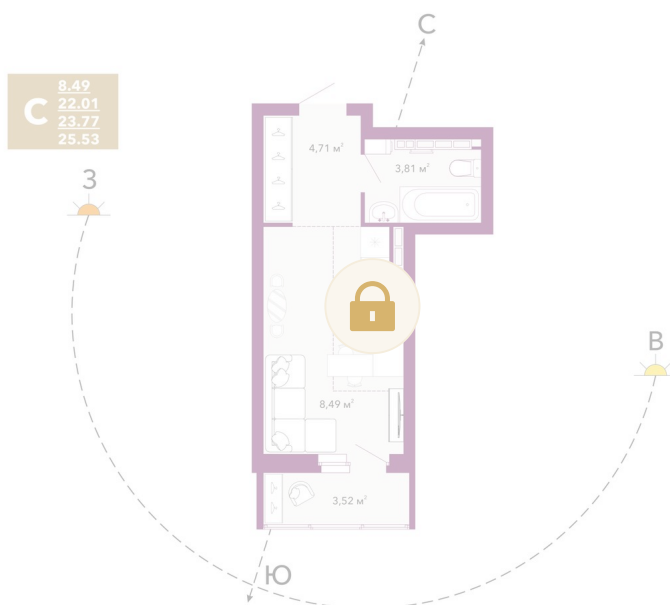

Номер: 172

Студия 23.77 м²

Отсканируйте QR-код и
смотрите на сайте
домрадиостанция.рф

Цена по запросу

Предчистовая отделка

Корпус	Дом 1.1	Этаж	17
Секция	1	Сдача	3 кв. 2027

30.04.2026 22:40 (Мск)

Не является публичной офертой, цена может быть скорректирована. Информация взята с сайта «домрадиостанция.рф»

На этаже 17

Студия 23.77 м²

30.04.2026 22:40 (Мск)

Не является публичной офертой, цена может быть скорректирована. Информация взята с сайта «домрадиостанция.рф»