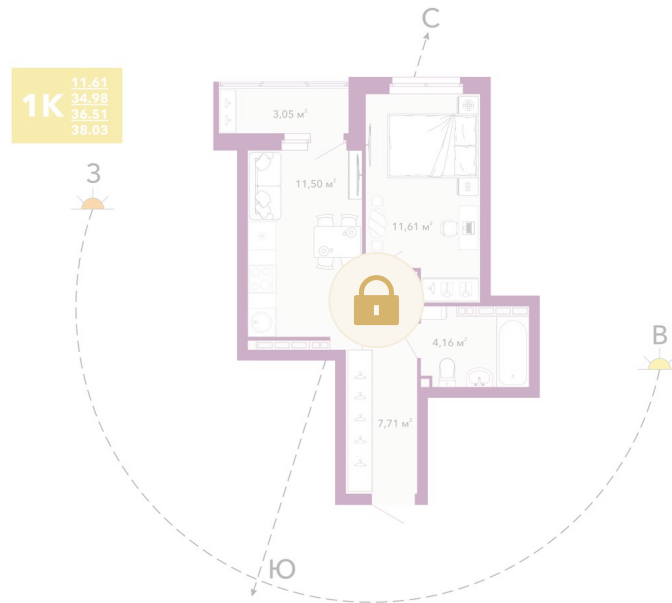

Номер: 186

1 комнатная 36.51 м²

Отсканируйте QR-код и
смотрите на сайте
домрадиостанция.рф

Цена по запросу

Предчистовая отделка

Корпус	Дом 1.1	Этаж	18
Секция	1	Сдача	3 кв. 2027

30.04.2026 22:33 (Мск)

Не является публичной офертой, цена может быть скорректирована. Информация взята с сайта «домрадиостанция.рф»

На этаже 18

1 комнатная 36.51 м²

30.04.2026 22:33 (Мск)

Не является публичной офертой, цена может быть скорректирована. Информация взята с сайта «домрадиостанция.рф»