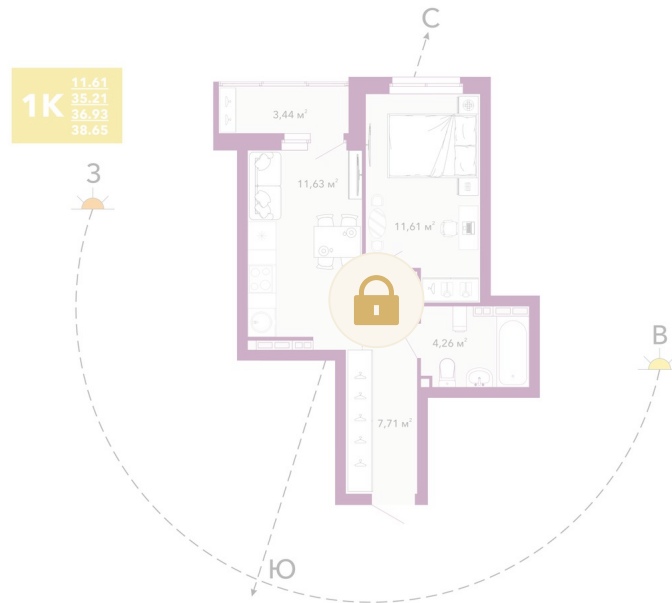

Номер: 109

1 комнатная 36.93 м²

Отсканируйте QR-код и
смотрите на сайте
домрадиостанция.рф

Цена по запросу

White Box

Корпус	Дом 1.1	Этаж	11
Секция	1	Сдача	3 кв. 2027

16.03.2026 20:41 (Мск)

Не является публичной офертой, цена может быть скорректирована. Информация взята с сайта «домрадиостанция.рф»

На этаже 11

1 комнатная 36.93 м²

16.03.2026 20:41 (Мск)

Не является публичной офертой, цена может быть скорректирована. Информация взята с сайта «домрадиостанция.рф»