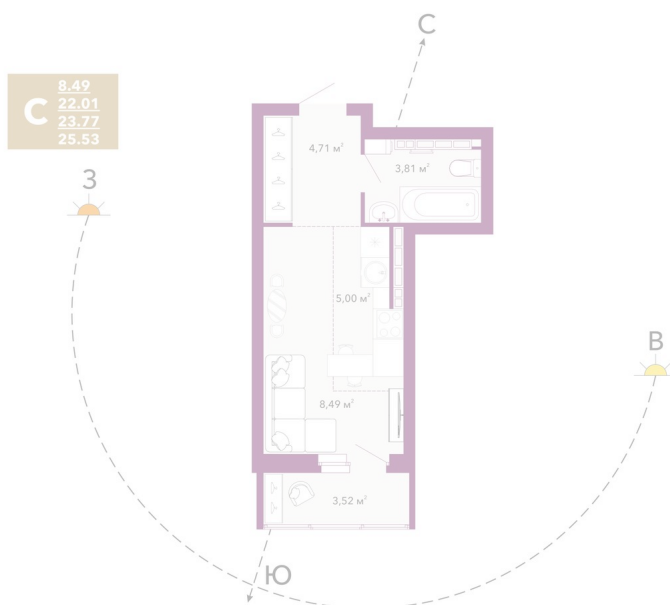

Номер: 128

Студия 25.53 м²

Отсканируйте QR-код и
смотрите на сайте
домрадиостанция.рф

Цена по запросу

Предчистовая отделка

Корпус	Дом 1.1	Этаж	13
Секция	1	Сдача	3 кв. 2027

28.06.2026 01:49 (Мск)

Не является публичной офертой, цена может быть скорректирована.
Информация взята с сайта «домрадиостанция.рф».