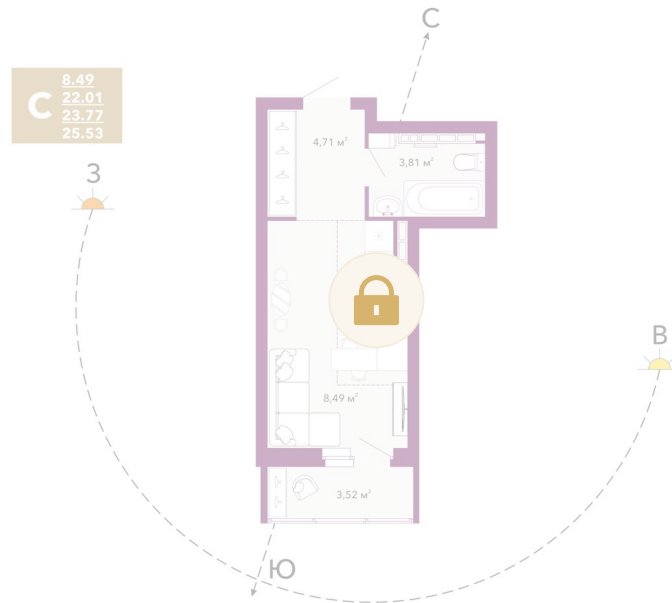

Номер: 128

Студия 23.77 м²

Отсканируйте QR-код и
смотрите на сайте
домрадиостанция.рф

Цена по запросу

Предчистовая отделка

Корпус	Дом 1.1	Этаж	13
Секция	1	Сдача	3 кв. 2027

30.04.2026 22:34 (Мск)

Не является публичной офертой, цена может быть скорректирована. Информация взята с сайта «домрадиостанция.рф»

На этаже 13

Студия 23.77 м²

30.04.2026 22:34 (Мск)

Не является публичной офертой, цена может быть скорректирована. Информация взята с сайта «домрадиостанция.рф»