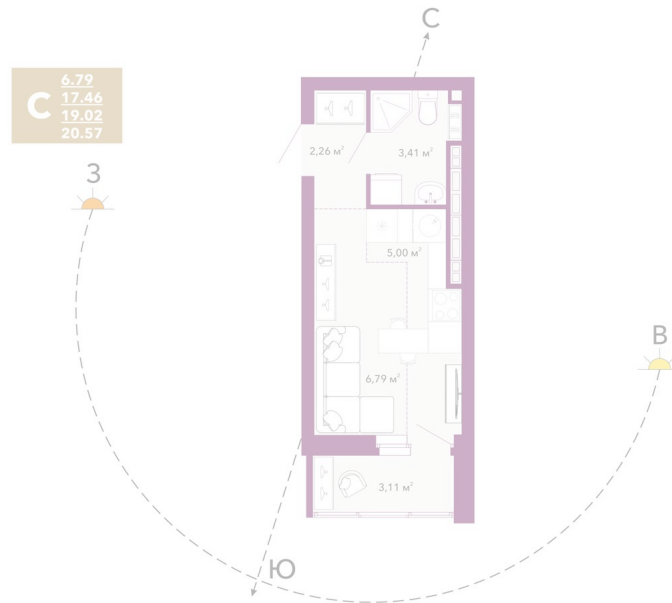

Номер: 103

Студия 19.02 м²

Отсканируйте QR-код и
смотрите на сайте
домрадиостанция.рф

Цена по запросу

Предчистовая отделка

Корпус	Дом 1.1	Этаж	11
Секция	1	Сдача	3 кв. 2027

17.04.2026 11:41 (Мск)

Не является публичной офертой, цена может быть скорректирована. Информация взята с сайта «домрадиостанция.рф»

На этаже 11

Студия 19.02 м²

17.04.2026 11:41 (Мск)

Не является публичной офертой, цена может быть скорректирована. Информация взята с сайта «домрадиостанция.рф»