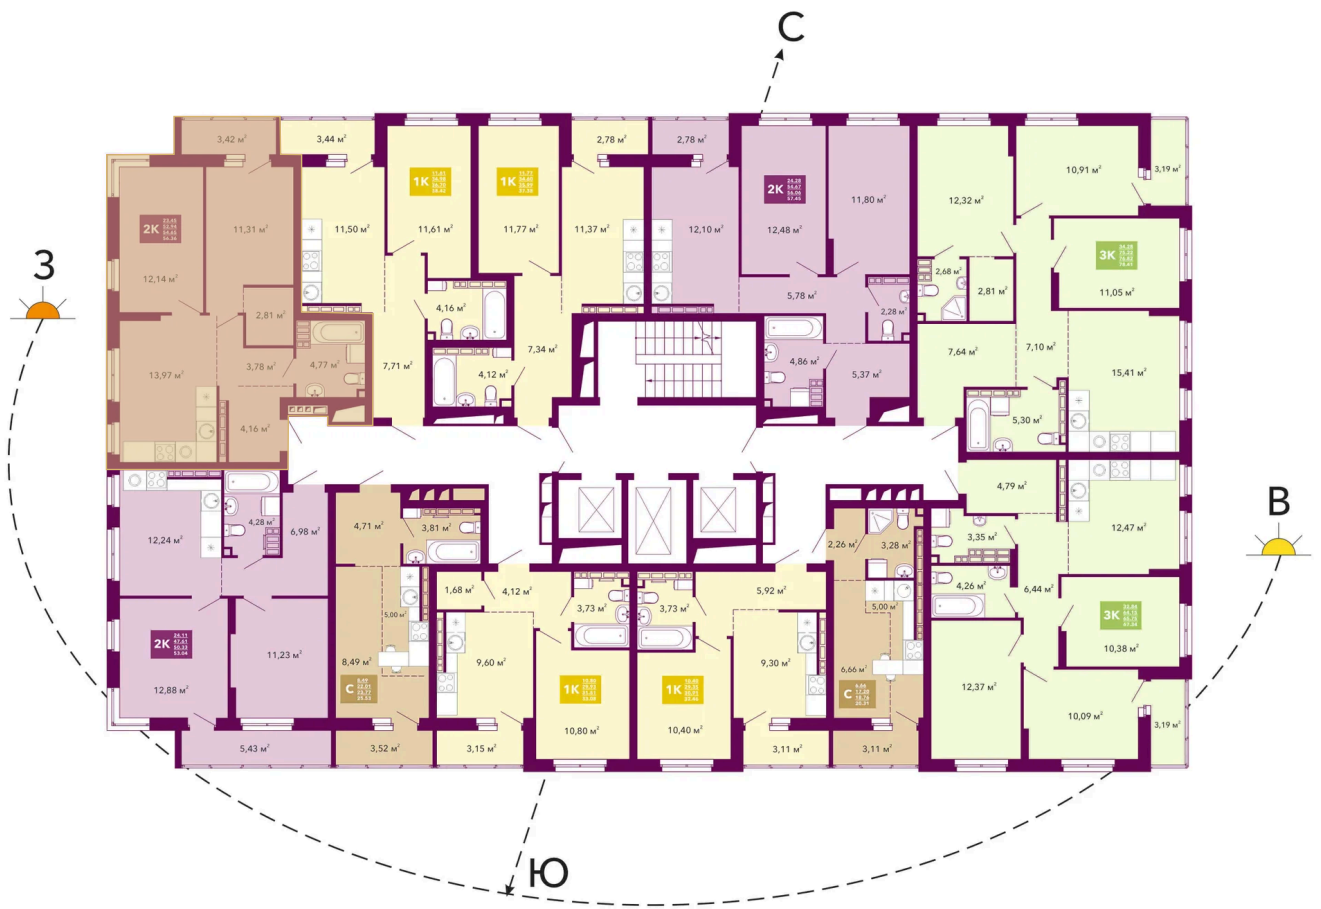

Номер: 163

2 комнатная 56.36 м²

Отсканируйте QR-код и
смотрите на сайте
домрадиостанция.рф

Цена по запросу

Предчистовая отделка

Корпус	Дом 1.1	Этаж	16
Секция	1	Сдача	3 кв. 2027

10.07.2026 05:52 (Мск)

Не является публичной офертой, цена может быть скорректирована.
Информация взята с сайта «домрадиостанция.рф».

На этаже 16

2 комнатная 56.36 м²

10.07.2026 05:52 (Мск)

Не является публичной офертой, цена может быть скорректирована.
Информация взята с сайта «домрадиостанция.рф».