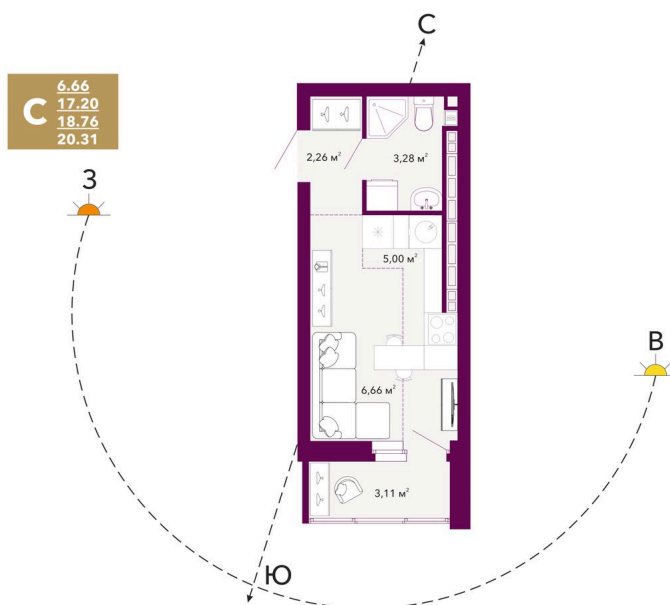

Номер: 158

Студия 20.31 м²

Отсканируйте QR-код и
смотрите на сайте
домрадиостанция.рф

~~4 435 000 руб.~~

3 991 500 руб.

В ипотеку от 14 335 руб.

Скидка 10% при 100% оплате

Предчистовая отделка

Корпус	Дом 1.1	Этаж	16
Секция	1	Сдача	3 кв. 2027

25.06.2026 21:24 (Мск)

Не является публичной офертой, цена может быть скорректирована.
Информация взята с сайта «домрадиостанция.рф».

На этаже 16

Студия 20.31 м²