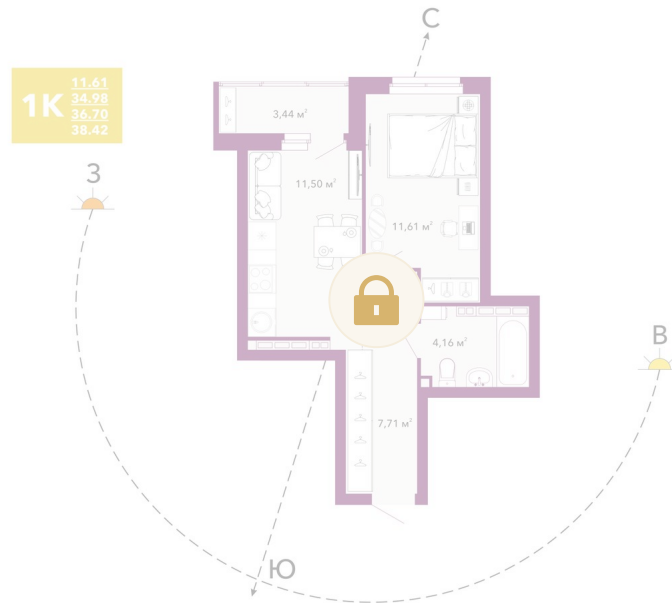

Номер: 164

1 комнатная 38.42 м²

Отсканируйте QR-код и
смотрите на сайте
домрадиостанция.рф

Цена по запросу

Предчистовая отделка

Корпус	Дом 1.1	Этаж	16
Секция	1	Сдача	3 кв. 2027

27.06.2026 09:24 (Мск)

Не является публичной офертой, цена может быть скорректирована.
Информация взята с сайта «домрадиостанция.рф».

На этаже 16

1 комнатная 38.42 м²

27.06.2026 09:24 (Мск)

Не является публичной офертой, цена может быть скорректирована.
Информация взята с сайта «домрадиостанция.рф».