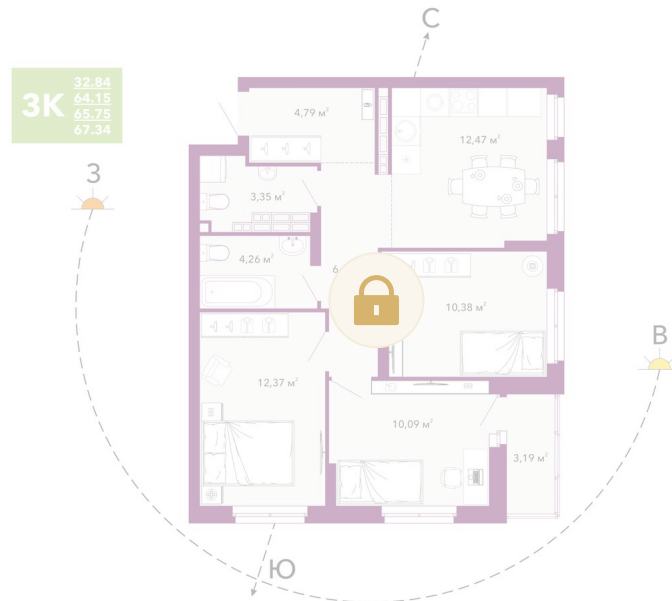

Номер: 168

3 комнатная 67.34 м²

Отсканируйте QR-код и
смотрите на сайте
домрадиостанция.рф

Цена по запросу

Предчистовая отделка

Корпус	Дом 1.1	Этаж	17
Секция	1	Сдача	3 кв. 2027

24.06.2026 07:46 (Мск)

Не является публичной офертой, цена может быть скорректирована.
Информация взята с сайта «домрадиостанция.рф».