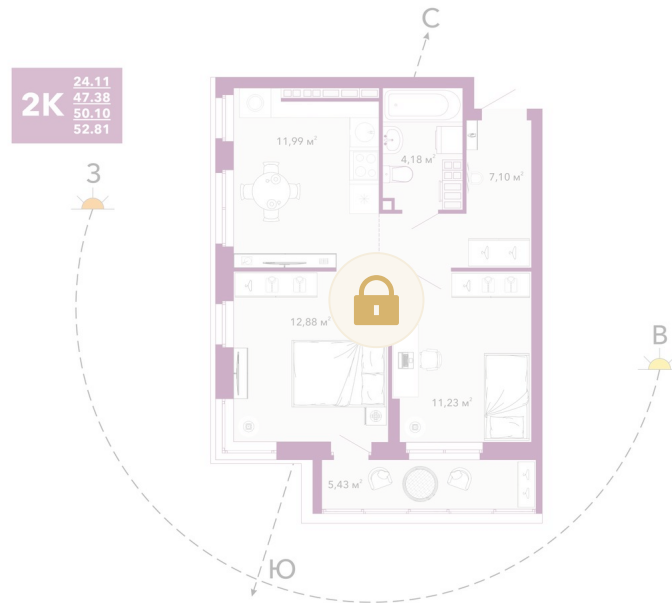

Номер: 202

2 комнатная 52.81 м²

Отсканируйте QR-код и
смотрите на сайте
домрадиостанция.рф

Цена по запросу

Предчистовая отделка

Корпус	Дом 1.1	Этаж	20
Секция	1	Сдача	3 кв. 2027

25.06.2026 15:32 (Мск)

Не является публичной офертой, цена может быть скорректирована.
Информация взята с сайта «домрадиостанция.рф».

На этаже 20

2 комнатная 52.81 м²

25.06.2026 15:32 (Мск)

Не является публичной офертой, цена может быть скорректирована.
Информация взята с сайта «домрадиостанция.рф».