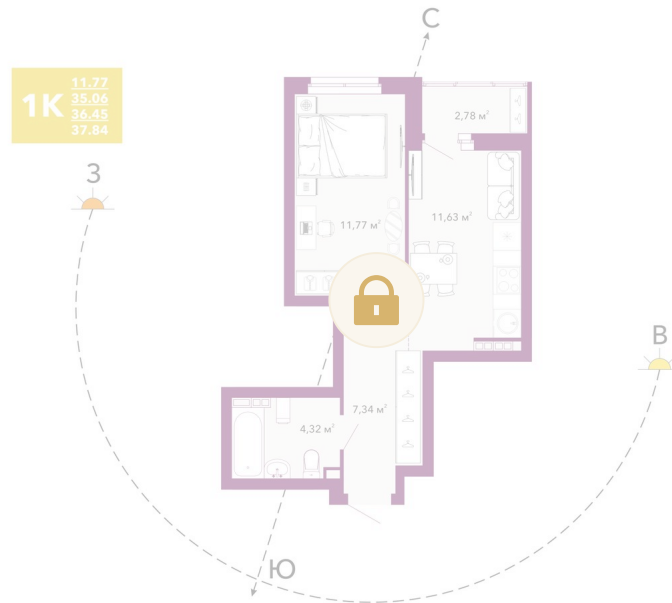

Номер: 22

1 комнатная 36.45 м²

Отсканируйте QR-код и
смотрите на сайте
домрадиостанция.рф

Цена по запросу

Предчистовая отделка

Корпус	Дом 1.1	Этаж	3
Секция	1	Сдача	3 кв. 2027

30.04.2026 22:32 (Мск)

Не является публичной офертой, цена может быть скорректирована. Информация взята с сайта «домрадиостанция.рф»

На этаже 3

1 комнатная 36.45 м²

30.04.2026 22:32 (Мск)

Не является публичной офертой, цена может быть скорректирована. Информация взята с сайта «домрадиостанция.рф»