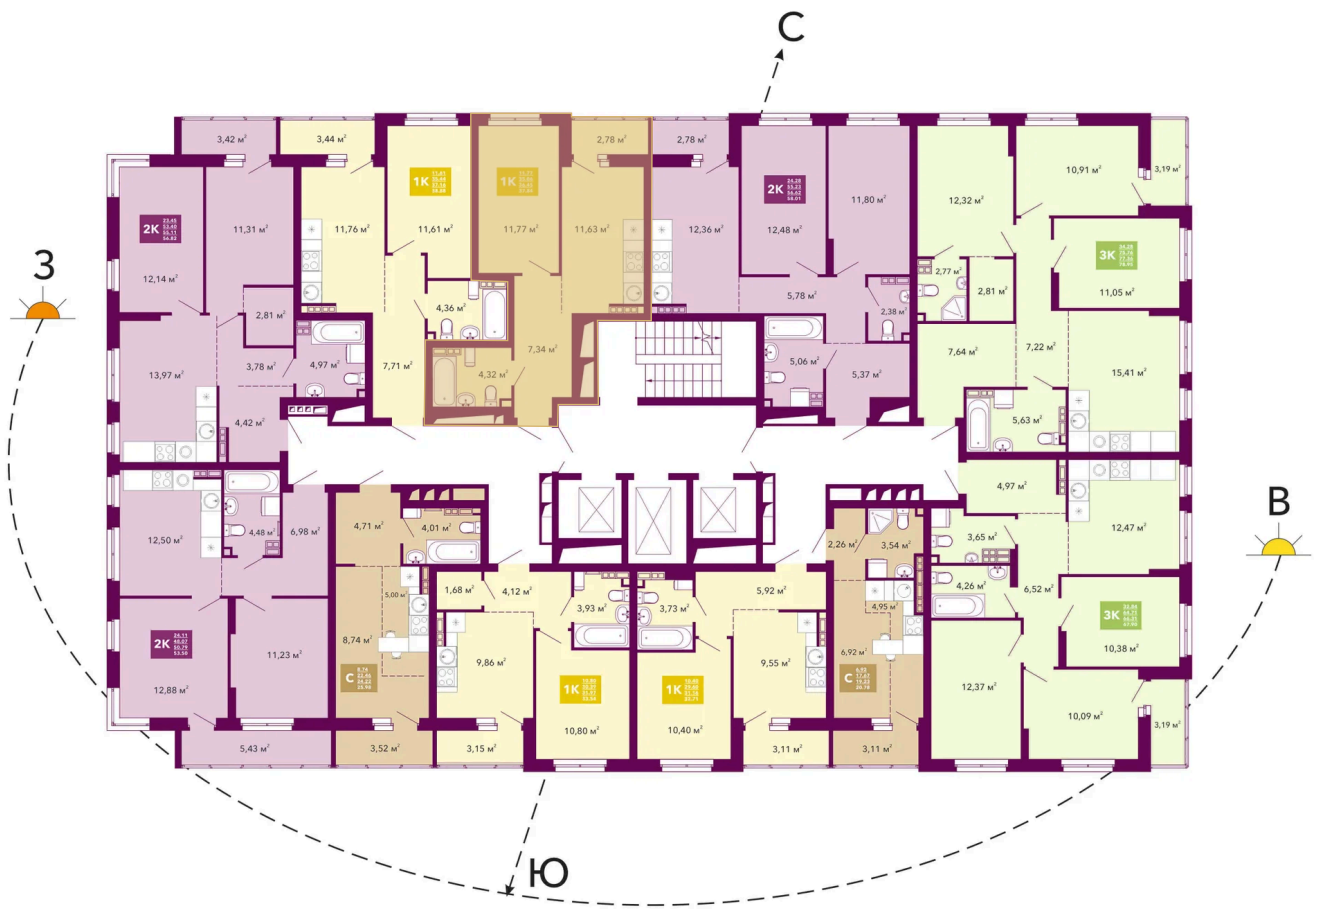

Номер: 22

1 комнатная 36.45 м²

Отсканируйте QR-код и
смотрите на сайте
домрадиостанция.рф

Цена по запросу

Предчистовая отделка

Корпус	Дом 1.1	Этаж	3
Секция	1	Сдача	3 кв. 2027

30.04.2026 22:32 (Мск)

Не является публичной офертой, цена может быть скорректирована. Информация взята с сайта «домрадиостанция.рф»

На этаже 3

1 комнатная 36.45 м²

30.04.2026 22:32 (Мск)

Не является публичной офертой, цена может быть скорректирована. Информация взята с сайта «домрадиостанция.рф»