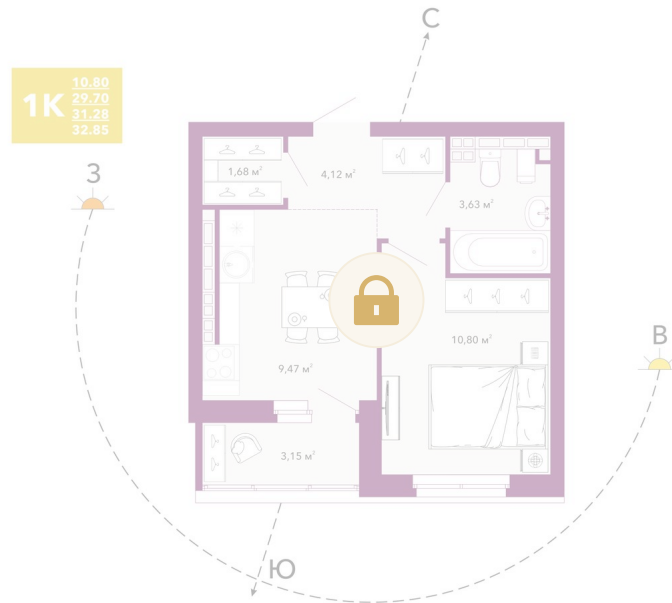

Номер: 200

1 комнатная 32.85 м²

Отсканируйте QR-код и
смотрите на сайте
домрадиостанция.рф

Цена по запросу

Предчистовая отделка

Корпус	Дом 1.1	Этаж	20
Секция	1	Сдача	3 кв. 2027

25.06.2026 07:27 (Мск)

Не является публичной офертой, цена может быть скорректирована.
Информация взята с сайта «домрадиостанция.рф».

На этаже 20

1 комнатная 32.85 м²

25.06.2026 07:27 (Мск)

Не является публичной офертой, цена может быть скорректирована.
Информация взята с сайта «домрадиостанция.рф».