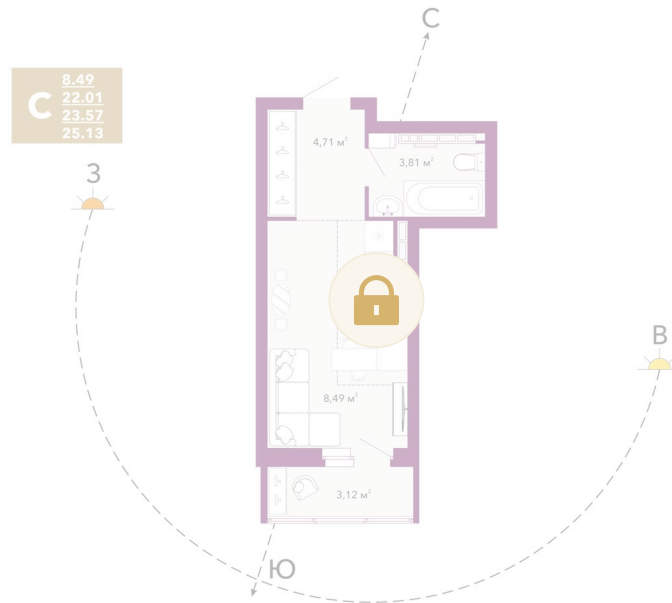

Номер: 183

Студия 23.57 м²

Отсканируйте QR-код и
смотрите на сайте
домрадиостанция.рф

Цена по запросу

Предчистовая отделка

Корпус	Дом 1.1	Этаж	18
Секция	1	Сдача	3 кв. 2027

30.04.2026 22:31 (Мск)

Не является публичной офертой, цена может быть скорректирована. Информация взята с сайта «домрадиостанция.рф»

На этаже 18

Студия 23.57 м²

30.04.2026 22:31 (Мск)

Не является публичной офертой, цена может быть скорректирована. Информация взята с сайта «домрадиостанция.рф»