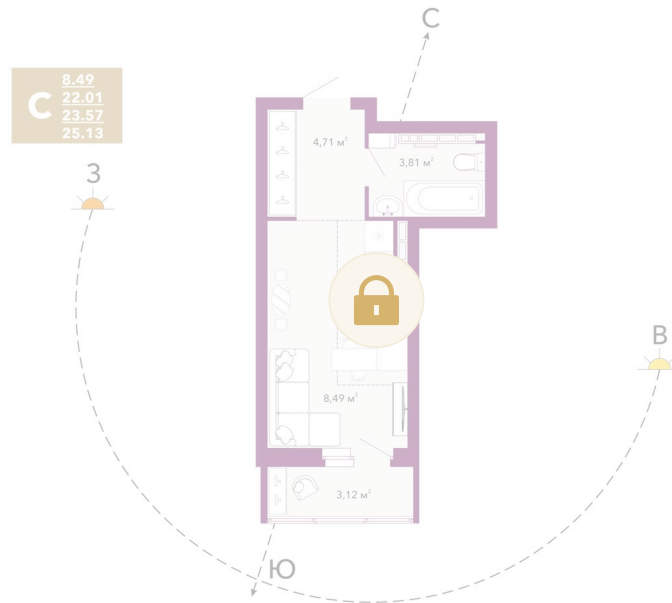

Номер: 183

Студия 25.13 м²

Отсканируйте QR-код и
смотрите на сайте
домрадиостанция.рф

Цена по запросу

Предчистовая отделка

Корпус	Дом 1.1	Этаж	18
Секция	1	Сдача	3 кв. 2027

25.06.2026 14:29 (Мск)

Не является публичной офертой, цена может быть скорректирована.
Информация взята с сайта «домрадиостанция.рф».

На этаже 18

Студия 25.13 м²

25.06.2026 14:29 (Мск)

Не является публичной офертой, цена может быть скорректирована.
Информация взята с сайта «домрадиостанция.рф».