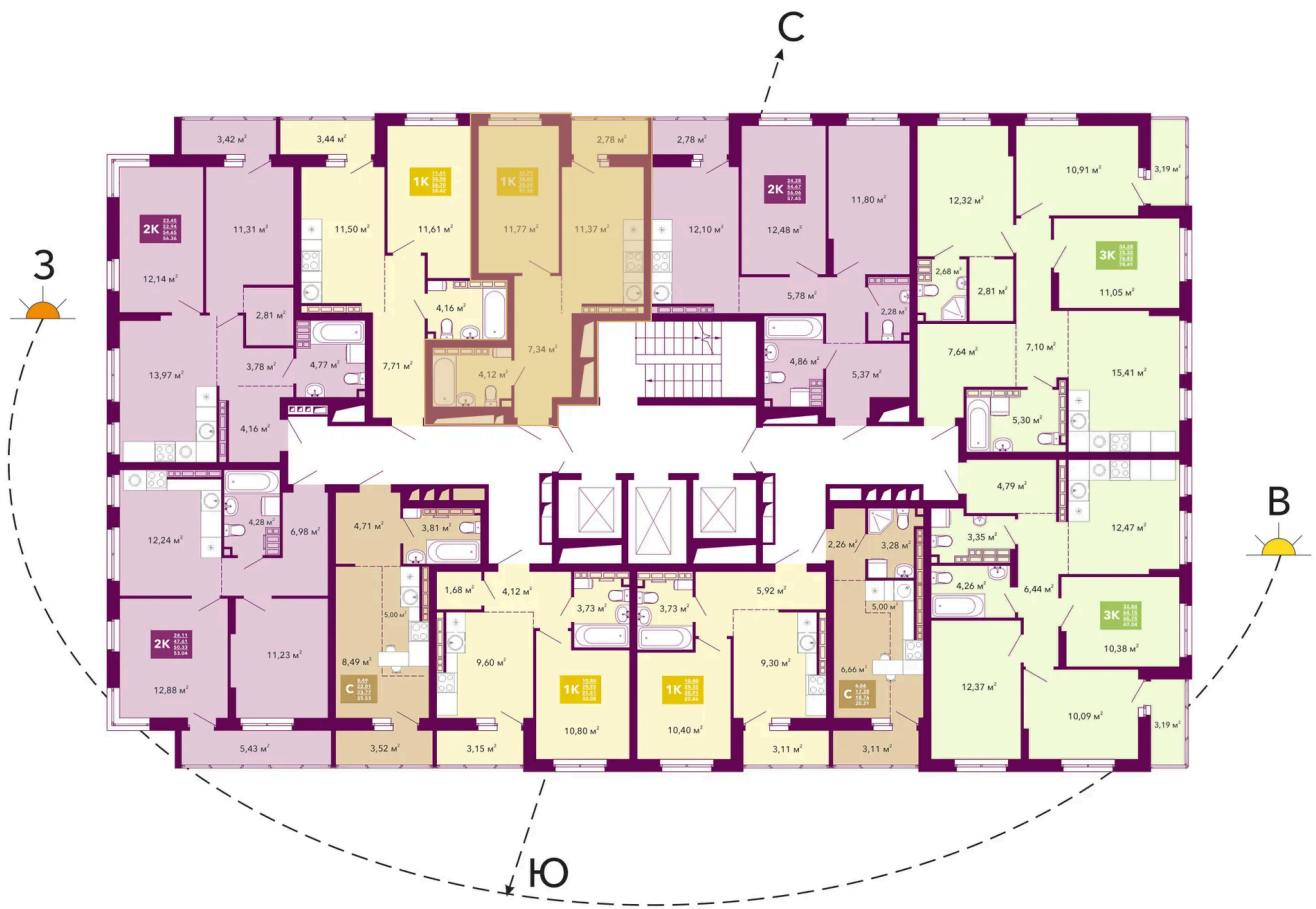

Номер: 165

1 комнатная 37.38 м²

Отсканируйте QR-код и
смотрите на сайте
домрадиостанция.рф

Цена по запросу

Предчистовая отделка

Корпус	Дом 1.1	Этаж	16
Секция	1	Сдача	3 кв. 2027

27.06.2026 03:00 (Мск)

Не является публичной офертой, цена может быть скорректирована.
Информация взята с сайта «домрадиостанция.рф».

На этаже 16

1 комнатная 37.38 м²

27.06.2026 03:00 (Мск)

Не является публичной офертой, цена может быть скорректирована.
Информация взята с сайта «домрадиостанция.рф».