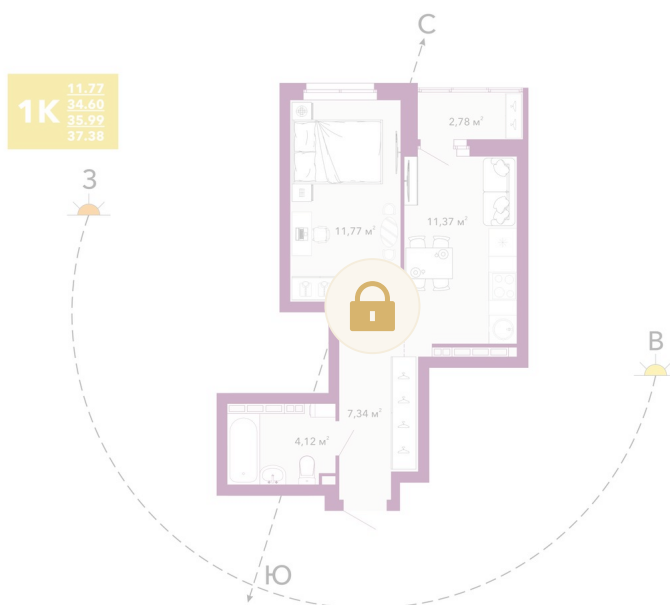

Номер: 165

1 комнатная 35.99 м²

Отсканируйте QR-код и
смотрите на сайте
домрадиостанция.рф

Цена по запросу

Предчистовая отделка

Корпус	Дом 1.1	Этаж	16
Секция	1	Сдача	3 кв. 2027

30.04.2026 22:36 (Мск)

Не является публичной офертой, цена может быть скорректирована. Информация взята с сайта «домрадиостанция.рф»

На этаже 16

1 комнатная 35.99 м²

30.04.2026 22:36 (Мск)

Не является публичной офертой, цена может быть скорректирована. Информация взята с сайта «домрадиостанция.рф»