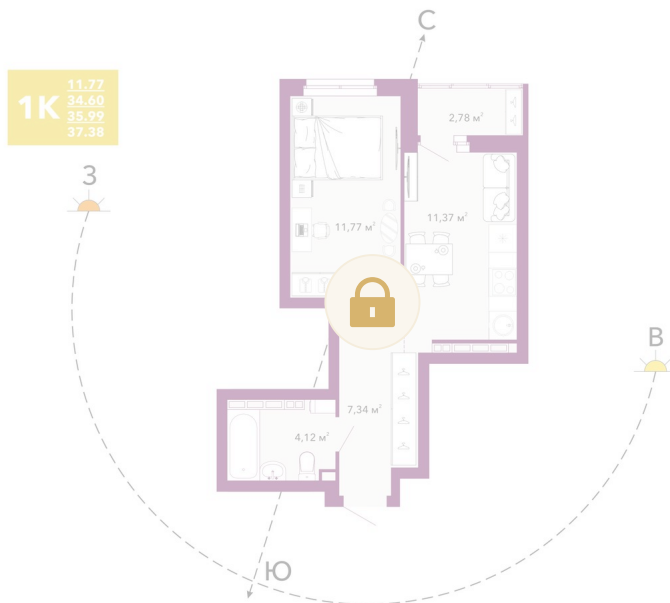

Номер: 165

1 комнатная 37.38 м²

Отсканируйте QR-код и
смотрите на сайте
домрадиостанция.рф

Цена по запросу

Предчистовая отделка

Корпус	Дом 1.1	Этаж	16
Секция	1	Сдача	3 кв. 2027

27.06.2026 03:00 (Мск)

Не является публичной офертой, цена может быть скорректирована.
Информация взята с сайта «домрадиостанция.рф».

На этаже 16

1 комнатная 37.38 м²

27.06.2026 03:00 (Мск)

Не является публичной офертой, цена может быть скорректирована.
Информация взята с сайта «домрадиостанция.рф».