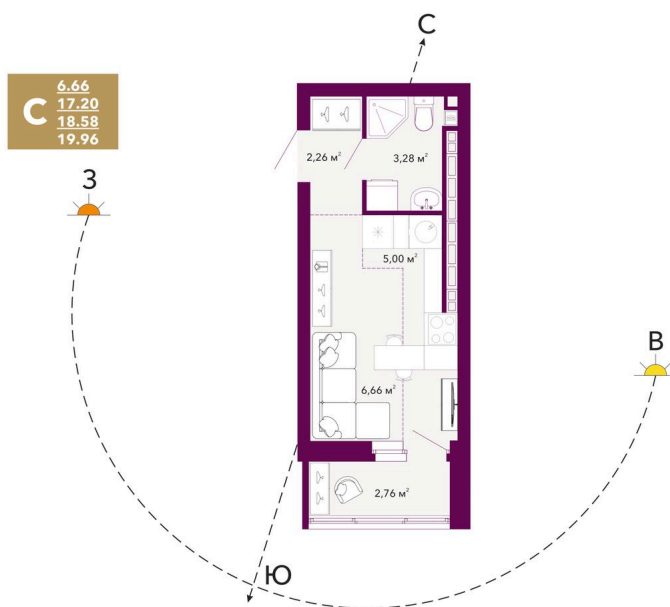

Номер: 136

Студия 18.58 м²

Отсканируйте QR-код и
смотрите на сайте
домрадиостанция.рф

4 248 000 руб.

В ипотеку от 15 256 руб.

Предчистовая отделка

Корпус	Дом 1.1	Этаж	14
Секция	1	Сдача	3 кв. 2027

30.04.2026 22:36 (Мск)

Не является публичной офертой, цена может быть скорректирована. Информация взята с сайта «домрадиостанция.рф»

На этаже 14

Студия 18.58 м²

30.04.2026 22:36 (Мск)

Не является публичной офертой, цена может быть скорректирована. Информация взята с сайта «домрадиостанция.рф»