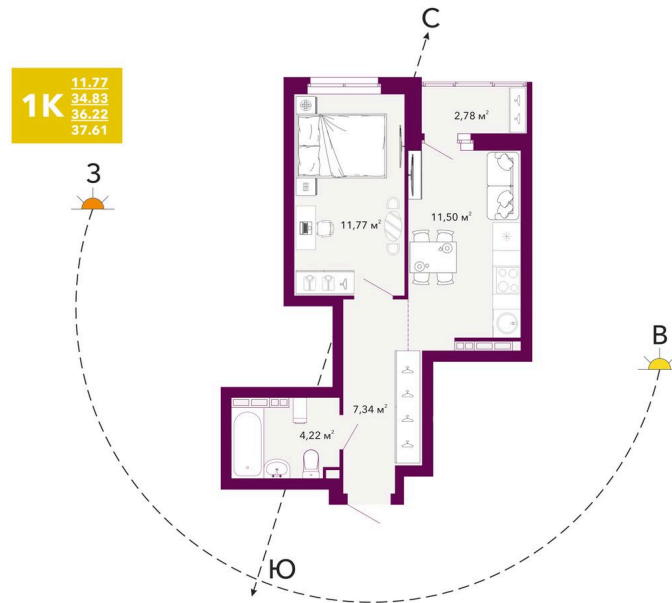

Номер: 121

1 комнатная 36.22 м²

Отсканируйте QR-код и
смотрите на сайте
домрадиостанция.рф

6 264 000 руб.

5 % годовых

семейная от 3

White Box

Корпус	Дом 1.1	Этаж	12
Секция	1	Сдача	3 кв. 2027

22.12.2025 21:07 (Мск)

Не является публичной офертой, цена может быть скорректирована. Информация взята с сайта «домрадиостанция.рф»

На этаже 12

1 комнатная 36.22 м²

22.12.2025 21:07 (Мск)

Не является публичной офертой, цена может быть скорректирована. Информация взята с сайта «домрадиостанция.рф»