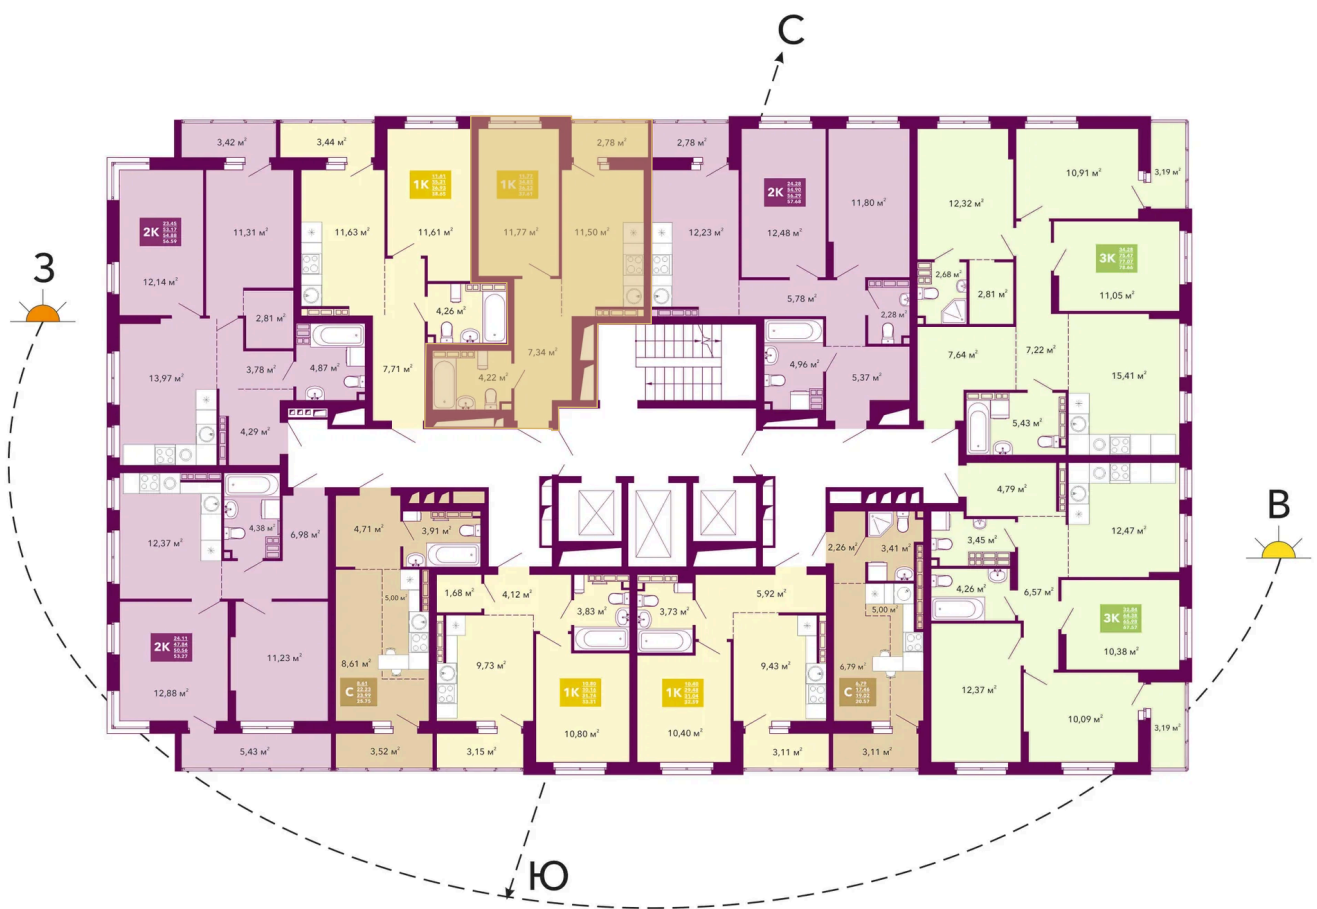

Номер: 121

1 комнатная 36.22 м²

Отсканируйте QR-код и
смотрите на сайте
домрадиостанция.рф

6 264 000 руб.

5 % годовых

семейная от 3

White Box

Корпус	Дом 1.1	Этаж	12
Секция	1	Сдача	3 кв. 2027

22.12.2025 21:07 (Мск)

Не является публичной офертой, цена может быть скорректирована. Информация взята с сайта «домрадиостанция.рф»

На этаже 12

1 комнатная 36.22 м²

22.12.2025 21:07 (Мск)

Не является публичной офертой, цена может быть скорректирована. Информация взята с сайта «домрадиостанция.рф»