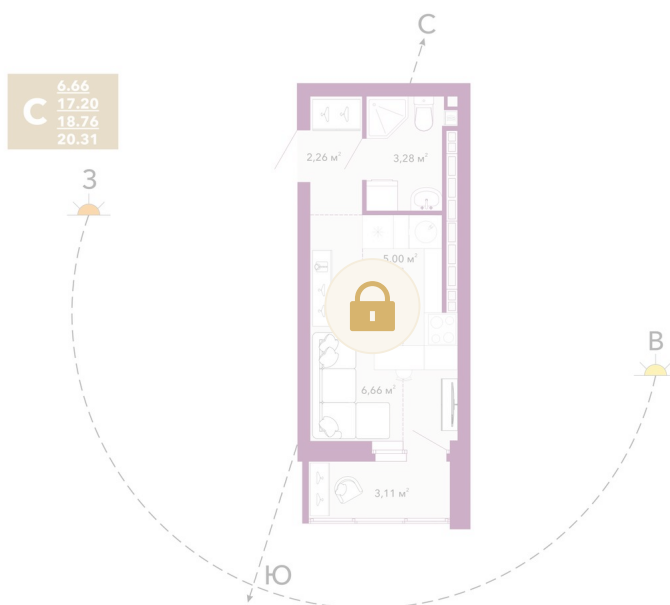

Номер: 169

Студия 18.76 м²

Отсканируйте QR-код и
смотрите на сайте
домрадиостанция.рф

Цена по запросу

Предчистовая отделка

Корпус	Дом 1.1	Этаж	17
Секция	1	Сдача	3 кв. 2027

30.04.2026 22:32 (Мск)

Не является публичной офертой, цена может быть скорректирована. Информация взята с сайта «домрадиостанция.рф»

На этаже 17

Студия 18.76 м²

30.04.2026 22:32 (Мск)

Не является публичной офертой, цена может быть скорректирована. Информация взята с сайта «домрадиостанция.рф»