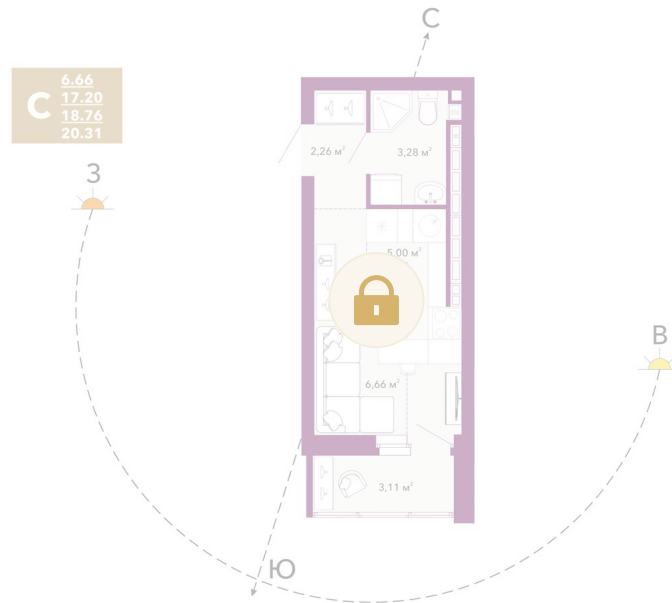

Номер: 169

Студия 20.31 м²

Отсканируйте QR-код и
смотрите на сайте
домрадиостанция.рф

Цена по запросу

Предчистовая отделка

Корпус	Дом 1.1	Этаж	17
Секция	1	Сдача	3 кв. 2027

26.06.2026 04:24 (Мск)

Не является публичной офертой, цена может быть скорректирована.
Информация взята с сайта «домрадиостанция.рф».